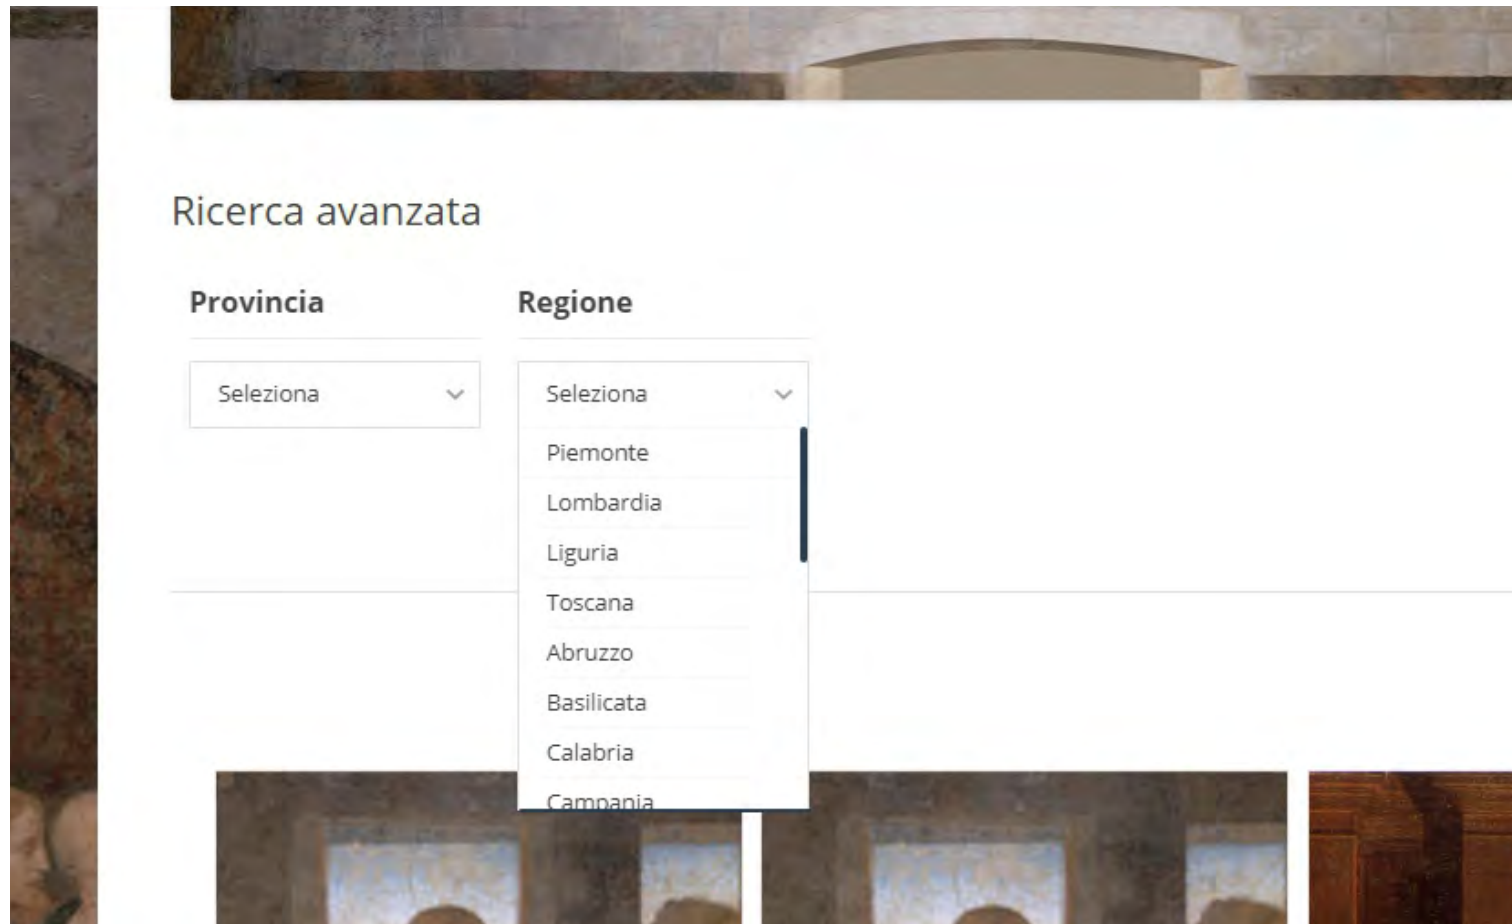

edificio, chiesa, museo...

Ultime schede inserite

Ordina per Titolo

Dalle varie categorie (non dalla *home*), si possono trovare gli ultimi inserimenti e ordinare alfabeticamente le schede.

Museo Virtuale Ultima Cena

Dati ed immagini relativamente al soggetto riguardante l'Ultima Cena di Gesù

HOME PROGETTO SCHEDE STUDI E RICERCHE BIBLIOGRAFIA PERCORSI CULTURALI **RICERCA AVANZATA** NEWS LINKS CONTATTI

[Ultime schede inserite](#)

[Ordina per Titolo](#)

[Ricerca Avanzata](#)

A scelta,
in uno dei due menù,
Si può accedere alla
RICERCA AVANZATA

Dopo aver cliccato si ottiene questa schermata:

The screenshot shows a web interface titled "Ricerca avanzata" (Advanced Search). It features two dropdown menus: "Provincia" (Province) and "Regione" (Region). The "Provincia" dropdown is open, displaying a list of provinces in Piedmont: Torino, Alessandria, Asti, Biella, Cuneo, Novara, Verbanco-Cusio-Ossola, and Vercelli. The "Regione" dropdown is currently closed and shows "Seleziona" (Select).

A sinistra l'elenco delle **PROVINCE DEL PIEMONTE**
Da cui si hanno le schede delle varie province
in ordine alfabetico di località.

A destra, l'elenco delle **REGIONI ITALIANE**
in ordine geografico.
Scorrere il menù a tendina sino alla fine...